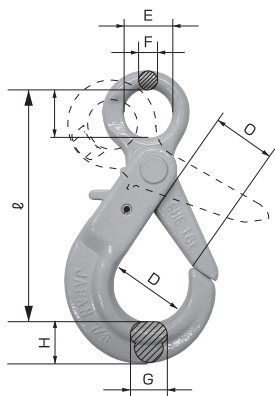

# SHE・B50 象印 セルフロックフック

**3日保証**

●ロック式ハズレ止付

型式	基本 使用荷重 t	自重 kg	1日当り 円	月極め 円	ℓ mm	D mm	O mm	E mm	F mm	G mm	H mm
SHE5/6	1.0	0.5	150	3,000	112.5	35.0	29.5	25.0	10.0	14.0	19.5
SHE7/8	1.6	0.8	180	3,600	138.0	45.0	36.0	28.0	11.0	18.0	23.0
SHE10	2.5	1.5	240	4,800	170.0	56.0	47.0	35.0	15.0	24.0	28.5
SHE13	4.2	3.2	400	8,400	216.0	70.0	52.0	45.0	16.0	28.0	39.0

# YE 象印 セルフロックフック スイベル付

**3日保証**

●ロック式ハズレ止付

型式	基本 使用荷重 t	自重 kg	1日当り 円	月極め 円	ℓ mm	D mm	O mm	E mm	F mm	G mm	H mm	C mm
YE5/6	1.0	0.8	240	4,800	148.0	34.0	29.0	31.0	12.5	14.0	21.0	21.0
YE7/8	1.6	1.1	300	6,000	185.0	43.5	35.0	35.0	13.0	20.0	25.0	28.0
YE10	2.5	2.0	360	7,200	219.0	55.0	44.0	40.0	16.0	24.0	31.0	36.0
YE13	4.2	4.0	600	12,000	276.0	70.0	53.0	46.0	21.0	30.0	38.0	42.0
YE16	6.4	7.0	900	18,000	325.0	80.0	61.0	60.0	23.0	39.0	50.0	51.0
YE20	10.0	11.0	1,320	26,400	385.0	100.0	90.0	73.0	25.5	46.0	59.0	82.0

※余裕を見てご使用ください。