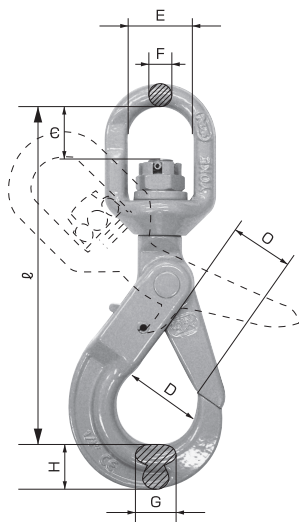

# SHE・B50 象印 セルフロックフック

**3日保証**

●ロック式ハズレ止付

型式	基本 使用荷重 t	自重 kg	1日当り 円	月極め 円	ℓ mm	D mm	O mm	E mm	F mm	G mm	H mm
SHE5/6	1.0	0.5	150	3,000	112.5	35.0	29.5	25.0	10.0	14.0	19.5
SHE7/8	1.6	0.8	180	3,600	138.0	45.0	36.0	28.0	11.0	18.0	23.0
SHE10	2.5	1.5	240	4,800	170.0	56.0	47.0	35.0	15.0	24.0	28.5
SHE13	4.2	3.2	400	8,400	216.0	70.0	52.0	45.0	16.0	28.0	39.0

# YE 象印 セルフロックフック スイベル付

**3日保証**

●ロック式ハズレ止付

型式	基本 使用荷重 t	自重 kg	1日当り 円	月極め 円	ℓ mm	D mm	O mm	E mm	F mm	G mm	H mm	C mm
YE5/6	1.0	0.8	240	4,800	148.0	34.0	29.0	31.0	12.5	14.0	21.0	21.0
YE7/8	1.6	1.1	300	6,000	185.0	43.5	35.0	35.0	13.0	20.0	25.0	28.0
YE10	2.5	2.0	360	7,200	219.0	55.0	44.0	40.0	16.0	24.0	31.0	36.0
YE13	4.2	4.0	600	12,000	276.0	70.0	53.0	46.0	21.0	30.0	38.0	42.0
YE16	6.4	7.0	900	18,000	325.0	80.0	61.0	60.0	23.0	39.0	50.0	51.0
YE20	10.0	11.0	1,320	26,400	385.0	100.0	90.0	73.0	25.5	46.0	59.0	82.0

※余裕を見てご使用ください。