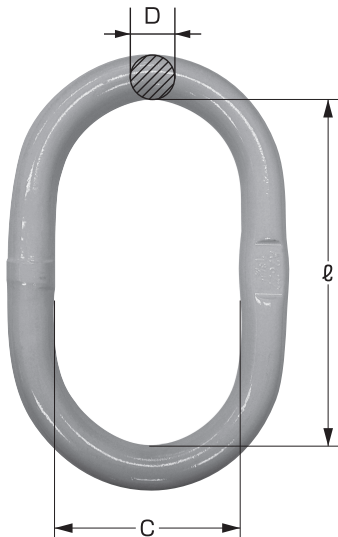

A・F

象印 小型マスターリンク

3日保証

型 式	基本使用荷重 t	自重 kg	1日当り 円	月極め 円	ℓ mm	C mm	D mm
A3010	3.2	0.6	150	3,000	140	78	16
A3013	5	1.4	240	4,800	148	88	22
F1310	6.4	1.7	240	4,800	163	95	22
F1613	10	2.6	240	4,800	185	105	28

LA・A・LC

象印 大型マスターリンク

3日保証

型 式	基本使用荷重 t	自重 kg	1日当り 円	月極め 円	ℓ mm	C mm	D mm
LA-26	6.5	3.6	240	4,800	260	140	26
LC-36	10.0	12.0	1,500	30,000	460	250	36
LC-40	16.0	16.0	2,400	48,000	460	250	40
A2622	24.0	12.8	600	12,000	340	180	45
A3226	32.0	17.2	720	14,400	350	190	50
A3632	50.0	24.2	960	19,200	400	200	60

※余裕を見てご使用ください。