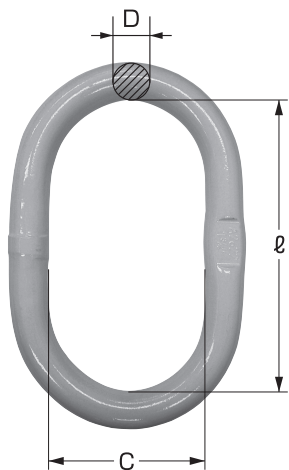

A・F

象印 小型マスターリンク

3日保証

型 式	基本使用荷重 t	自重 kg	1日当り 円	月極め 円	ℓ mm	C mm	D mm
A3010	3.2	0.6	150	3,000	140	78	16
A3013	5	1.4	240	4,800	148	88	22
F1310	6.4	1.7	240	4,800	163	95	22
F1613	10	2.6	240	4,800	185	105	28

LA・A・LC

象印 大型マスターリンク

3日保証

型 式	基本使用荷重 t	自重 kg	1日当り 円	月極め 円	ℓ mm	C mm	D mm
LA-26	6.5	3.6	240	4,800	260	140	26
LC-36	10.0	12.0	1,500	30,000	460	250	36
LC-40	16.0	16.0	2,400	48,000	460	250	40
A2622	24.0	12.8	600	12,000	340	180	45
A3226	32.0	17.2	720	14,400	350	190	50
A3632	50.0	24.2	960	19,200	400	200	60

※余裕を見てご使用ください。